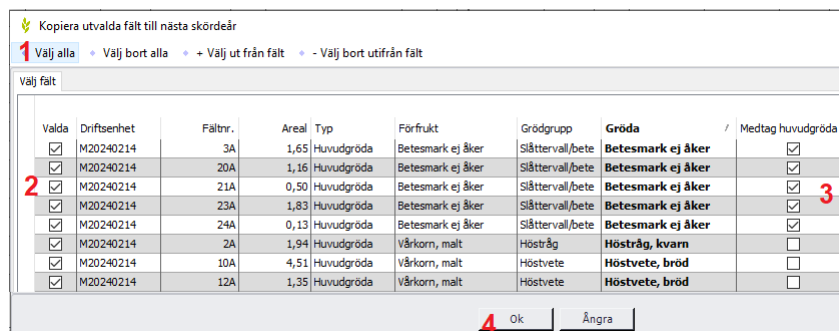

I bilden som öppnas väljer du:

1. Välj alla
2. Alla fält blir markerade i kolumnen Valda
3. Fält som skall ha samma gröda även nästa år, t.ex. naturliga betesmarker bockar du för i kolumnen Medtag huvudgröda
4. Godkänn med OK

Kopiera till nästa skördeår manuellt

För att kopiera fält till nästa skördeår manuellt i Näsgård Mark väljer du Vo-plan, Fält och Grunduppglysningar.

Välj där **Kopiera till nästa skördeår**

I bilden som öppnas väljer du:

1. Välj alla
2. Alla fält blir markerade i kolumnen Valda
3. Fält som skall ha samma gröda även nästa år, t.ex. naturliga betesmarker bockar du för i kolumnen Medtag huvudgröda
4. Godkänn med OK

Detta kopieras till det nya året