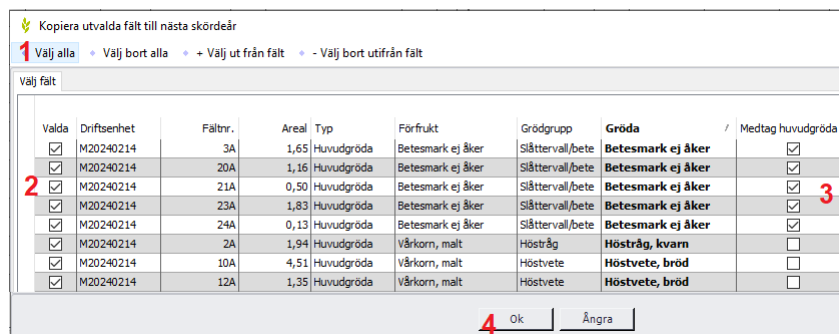

Kopiera till nästa skördeår automatiskt

För att kopiera fält till nästa skördeår automatiskt i Näsgård Mark väljer du:

1. Klicka på högerpilen där du ser skördeåret
2. Om det inte finns några fält nästa år visas detta besked, godkänn med OK

I bilden som öppnas väljer du:

1. Välj alla
2. Alla fält blir markerade i kolumnen Valda
3. Fält som skall ha samma gröda även nästa år, t.ex. naturliga betesmarker bockar du för i kolumnen Medtag huvudgröda
4. Godkänn med OK