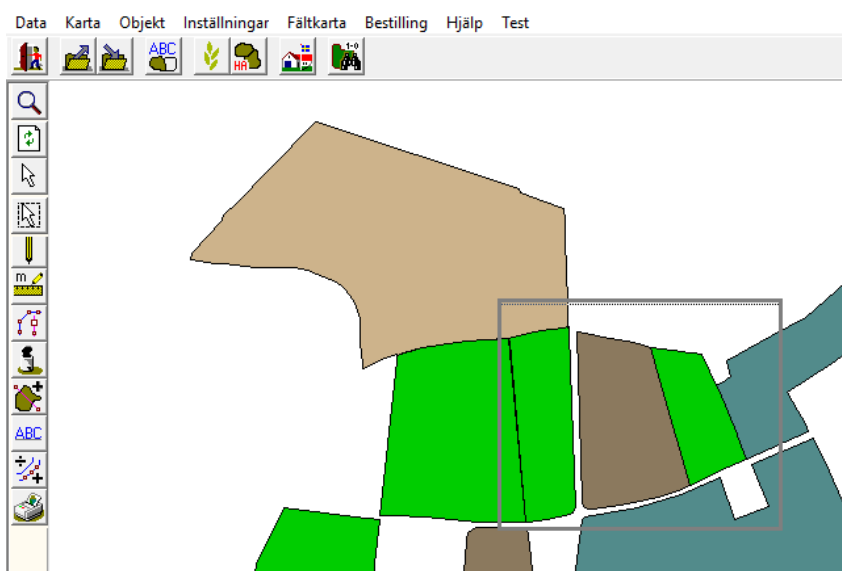

Knappfunktioner i verktygsmeny

Funktionerna finns överst i den lodräta verktygsraden till vänster

Välj Zooma in 

Sätt därefter markören i övre vänstra hörnan på området du vill zooma in. Tryck ned och håll vänster musknapp nere. Drag markören under tiden ner mot nedre högra hörnan av det område du vill förstora. En ram visas då på skärmen, det är detta område som kommer att visas förstorat, när du släpper musknappen kommer kartan att zoomas in.

Du kan upprepa detta tills du väljer någon annan funktion

Väljer du zooma ut x 2 

Kartan kommer att zoomas ut, du ser mer och mer av kartan.

Väljer du zooma till

föregående 

Går kartan tillbaka ett steg visas kartan som den såg ut innan sista zoomningen gjordes.

Väljer du Visa hela kartan 

Kartan zoomas ut så hela kartan visas på skärmen

Musens skrollfunktion

Med musens scrollfunktion.

Sätt markören i den del av kartan du vill zooma in. Flytta scrollhjulet från dig och kartan kommer att zooma in. Drar du scrollhjulet mot dig zoomas kartan ut.

Genom att sätta markören på en punkt och därefter hålla ned vänster musknapp samtidigt som markören flyttas, kommer startpunkten att flyttas till platsen där vänster musknapp släpps. Riktningen visas i form av ett streck.