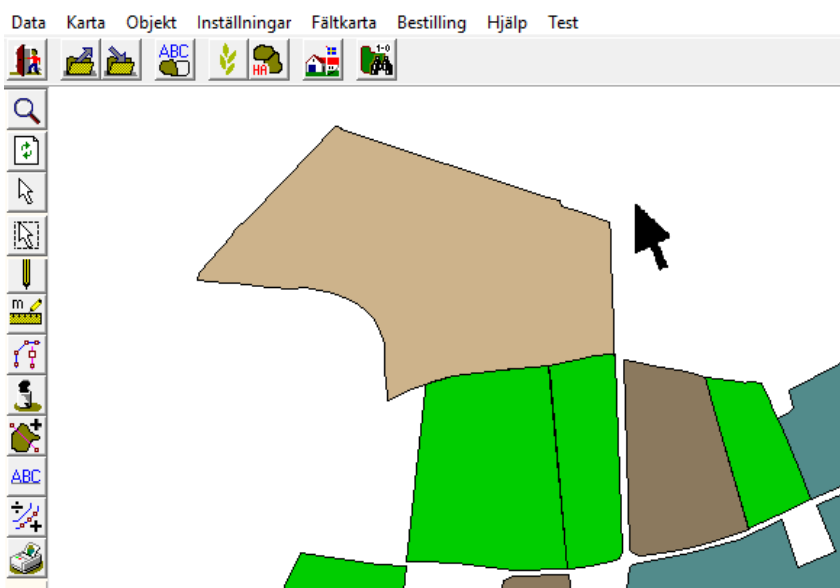

Du kan upprepa detta tills du väljer någon annan funktion

Väljer du zooma ut x 2 

Kartan kommer att zoomas ut, du ser mer och mer av kartan.

Väljer du zooma till

föregående 

Går kartan tillbaka ett steg visas kartan som den såg ut innan sista zoomningen gjordes.

Väljer du Visa hela kartan 

Kartan zoomas ut så hela kartan visas på skärmen

Musens skrollfunktion

Med musens scrollfunktion.

Sätt markören i den del av kartan du vill zooma in. Flytta scrollhjulet från dig och kartan kommer att zooma in. Drar du scrollhjulet mot dig zoomas kartan ut.