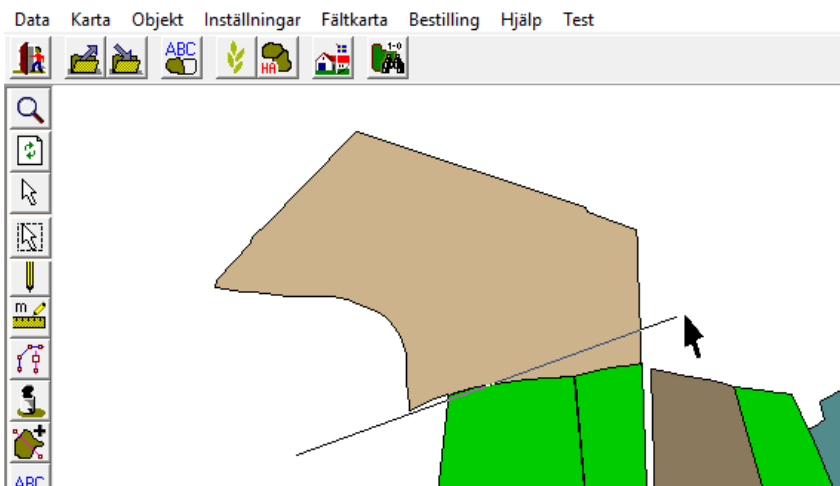

Tangentbordets + och - tangenter

Genom att trycka på + tangenten

Kartan zoomas in ett steg varje gång du trycker på +

Genom att trycka på - tangenten

Kartan zoomas ut ett steg varje gång du trycker på -

Flytta kartan

Genom att sätta markören på en punkt och därefter hålla ned vänster musknapp samtidigt som markören flyttas, kommer startpunkten att flyttas till platsen där vänster musknapp släpps. Riktningen visas i form av ett streck.